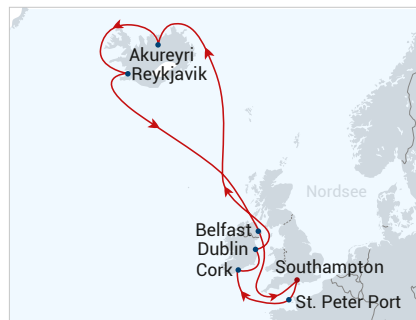

**Buchbar
Dienstag +
Mittwoch**

e tra Deals

7 Nächte
Bermuda
ab/bis New York
Celebrity Summit®

**Übernacht-
aufenthalt auf
den Bermudas**

Innenkabine pro Person

ab **€ 748**

Abfahrt: 30. April 2017

12 Nächte
Island & Irland
ab/bis Southampton
Celebrity Eclipse®

Innenkabine pro Person

ab **€ 1.199**

Abfahrt: 7. Mai 2017

7 Nächte
Alaska
ab/bis Seattle
Celebrity Solstice®

Balkonkabine pro Person

ab **€ 1.416**

Abfahrt: 26. Mai 2017

BUCHUNG & INFORMATION

RCL Cruises Ltd. Zweigniederlassung Frankfurt | Lyoner Str. 20 | D-60528 Frankfurt/Main
 Reiseveranstalter der beworbenen Schiffe ist entweder (a) Celebrity Cruises Inc. in Miami, Florida oder (b) RCL Cruises Ltd. im Vereinigten Königreich. Die Zweigniederlassung RCL Cruises Ltd. Frankfurt ist Handelsvertreter und Absatzmittler von Celebrity Cruises.