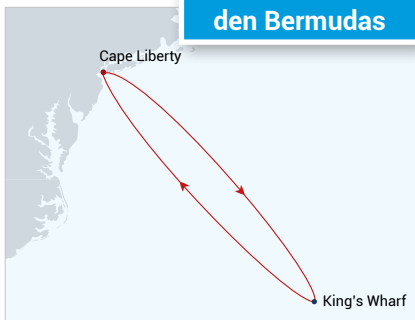

**Buchbar
Dienstag +
Mittwoch**

e tra Deals

7 Nächte
Bermuda
ab/bis New York
Celebrity Summit®

**Übernacht-
aufenthalt auf
den Bermudas**

Innenkabine pro Person

ab **€ 748**

Abfahrt: 30. April 2017

12 Nächte
Island & Irland
ab/bis Southampton
Celebrity Eclipse®

Innenkabine pro Person

ab **€ 1.199**

Abfahrt: 7. Mai 2017

7 Nächte
Alaska
ab/bis Seattle
Celebrity Solstice®

Balkonkabine pro Person

ab **€ 1.416**

Abfahrt: 26. Mai 2017

BUCHUNG & INFORMATION

RCL Cruises Ltd. Zweigniederlassung Frankfurt | Lyoner Str. 20 | D-60528 Frankfurt/Main
 Reiseveranstalter der beworbenen Schiffe ist entweder (a) Celebrity Cruises Inc. in Miami, Florida oder (b) RCL Cruises Ltd. im Vereinigten Königreich. Die Zweigniederlassung RCL Cruises Ltd. Frankfurt ist Handelsvertreter und Absatzmittler von Celebrity Cruises.